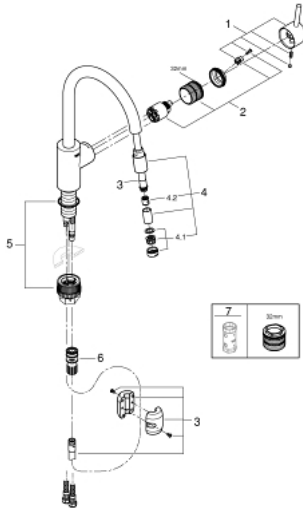

32 663 003 CONCETTO EINHAND-SPÜLTISCHBATTERIE, 1/2"

PRODUKTBESCHREIBUNG

- Farbe: chrom
- hoher Auslauf
- Einlochmontage
- GROHE Long-Life Oberfläche
- GROHE SilkMove 35 mm Keramikkartusche
- GROHE EasyDock
- getrennte innenliegende Wasserwege - kein Kontakt mit Blei oder Nickel innerhalb der Armatur
- herausziehbare Laminarbrause
- variabel einstellbare Mengenbegrenzung
- schwenkbarer Rohrauslauf
- Schwenkbereich 360°
- Eigensicher gegen Rückfließen
- flexible Anschlussschläuche
- Befestigungsset aus Metall
- Maximaler Durchfluss (bei 3 bar): 9,5 l/min

32 663 003 **CONCETTO EINHAND-SPÜLTISCHBATTERIE, 1/2"**

ERSATZTEILE, April 2020 – jetzt

1: Hebel (Bestell-Nr. 46754000)

2: Kartusche (Bestell-Nr. 46374000)

3: Schlauch für Spültischbatterien mit herausziehbarer Dual Spülbrause oder Mousseurauslauf (Bestell-Nr. 48293000)

4: Auslaufbrause (Bestell-Nr. 46757000)

4.1: Mousseur (Bestell-Nr. 13929000)

4.2: Rückflussverhinderer (Bestell-Nr. 08565000)

5: Befestigungsset (Bestell-Nr. 48477000)

6: Schnappkupplung (Bestell-Nr. 46338000)

6.1: O-Ring Ø10xØ2,2 (Bestell-Nr. 0057500M)

7: Steckschlüssel (Bestell-Nr. 19332000)*

*Sonderzubehör