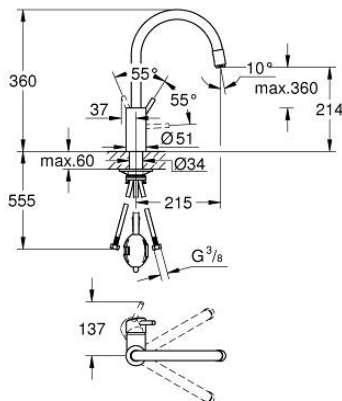

32 663 003 CONCETTO EINHAND-SPÜLTISCHBATTERIE, 1/2"

PRODUKTBESCHREIBUNG

- Farbe: chrom
- hoher Auslauf
- Einlochmontage
- GROHE Long-Life Oberfläche
- GROHE SilkMove 35 mm Keramikkartusche
- GROHE EasyDock
- getrennte innenliegende Wasserwege - kein Kontakt mit Blei oder Nickel innerhalb der Armatur
- herausziehbare Laminarbrause
- variabel einstellbare Mengenbegrenzung
- schwenkbarer Rohrauslauf
- Schwenkbereich 360°
- Eigensicher gegen Rückfließen
- flexible Anschlussschläuche
- Befestigungsset aus Metall
- Maximaler Durchfluss (bei 3 bar): 9,5 l/min

32 663 003 **CONCETTO EINHAND-SPÜLTISCHBATTERIE, 1/2"**

ERSATZTEILE, April 2020 – jetzt

1: Hebel (Bestell-Nr. 46754000)

2: Kartusche (Bestell-Nr. 46374000)

3: Schlauch für Spültischbatterien mit herausziehbarer Dual Spülbrause oder Mousseurauslauf (Bestell-Nr. 48293000)

6.1: O-Ring Ø10xØ2,2 (Bestell-Nr. 0057500M)

7: Steckschlüssel (Bestell-Nr. 19332000)*

*Sonderzubehör