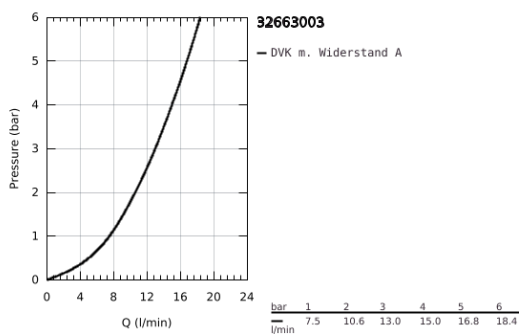

32 663 003 CONCETTO EINHAND-SPÜLTISCHBATTERIE, 1/2"

PRODUKTBESCHREIBUNG

- Farbe: chrom
- hoher Auslauf
- Einlochmontage
- GROHE Long-Life Oberfläche
- GROHE SilkMove 35 mm Keramikkartusche
- GROHE EasyDock
- getrennte innenliegende Wasserwege - kein Kontakt mit Blei oder Nickel innerhalb der Armatur
- herausziehbare Laminarbrause
- variabel einstellbare Mengenbegrenzung
- schwenkbarer Rohrauslauf
- Schwenkbereich 360°
- Eigensicher gegen Rückfließen
- flexible Anschlussschläuche
- Befestigungsset aus Metall
- Maximaler Durchfluss (bei 3 bar): 9,5 l/min

32 663 003 **CONCETTO EINHAND-SPÜLTISCHBATTERIE, 1/2"**

ERSATZTEILE, April 2020 – jetzt

1: Hebel (Bestell-Nr. 46754000)

2: Kartusche (Bestell-Nr. 46374000)

3: Schlauch für Spültischbatterien mit herausziehbarer Dual Spülbrause oder Mousseurauslauf (Bestell-Nr. 48293000)